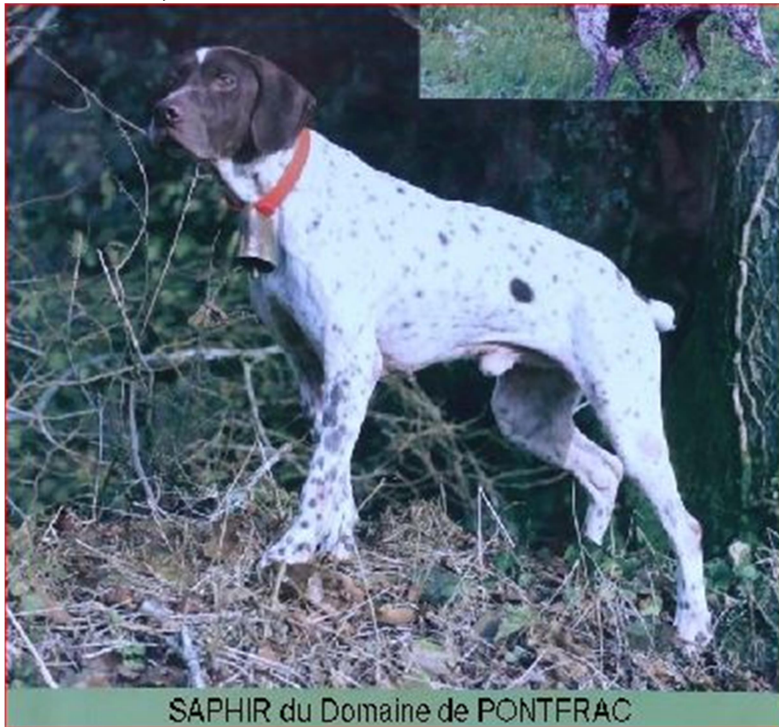

Saphie du Domaine de Pontfrac;

SAPHIR du Domaine de PONTRAC

Babou du Domaine de Saint Louis;

CH. TR. Babou du domaine de saint louis

ALLEVAMENTO AMATORIALE DEL CANE DA CACCIA

**“DEL BUGALLO”**

**Razza: Bracco Francese tipo Pirenei**