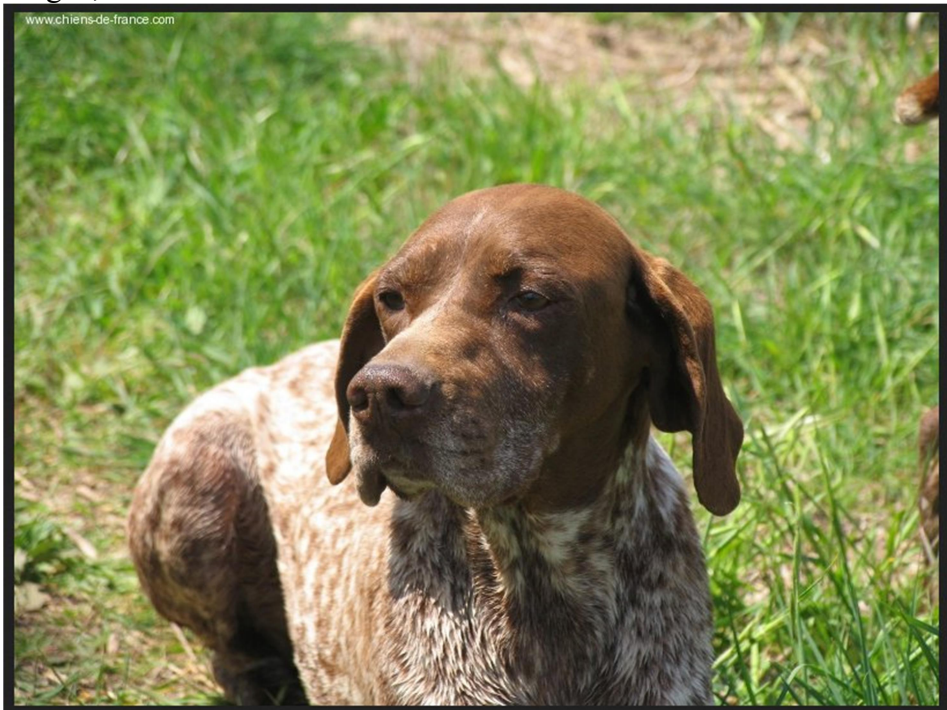

Nina de la Balingue;