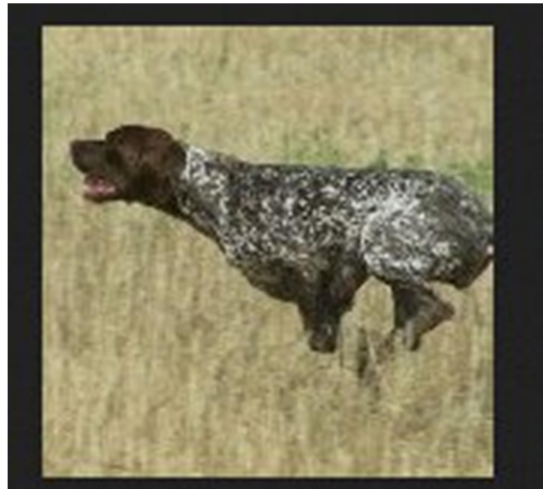

ALLEVAMENTO AMATORIALE DEL CANE DA CACCIA

“DEL BUGALLO”

Razza: Bracco Francese tipo Pirenei

Di “Franco Barsottini”

Iscritto al registro degli addestratori ENCI sez. 1

cani da utilità, compagnia agility e sport

Via Bugallo 1b – Crespina (PI)

Cellulare 3381621719

www.allevamentodelbugallo.it

info@allevamentodelbugallo.it

Rita di San Donato;