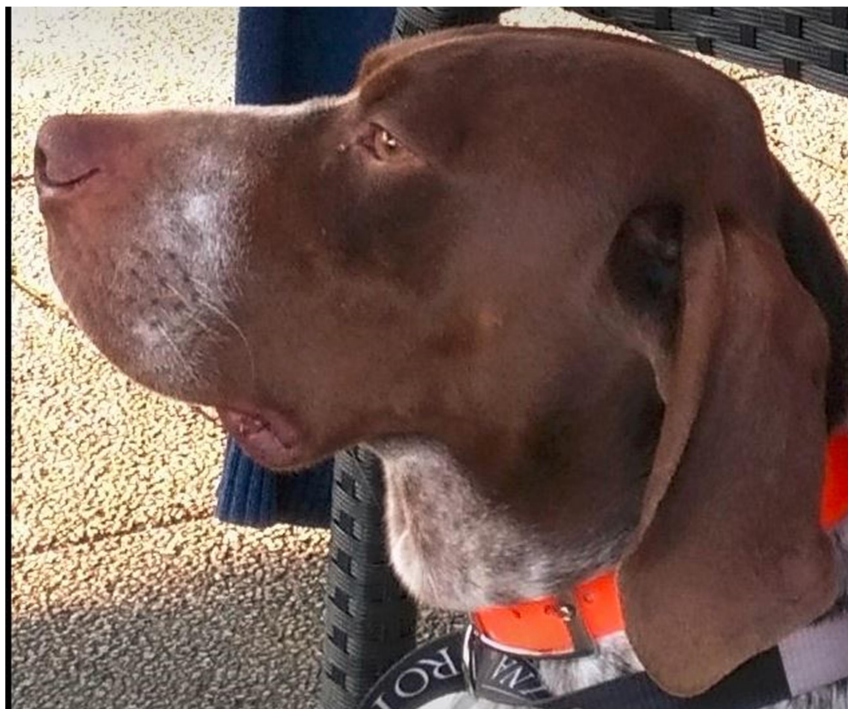

ALLEVAMENTO AMATORIALE DEL CANE DA CACCIA

**“DEL BUGALLO”**

**Razza: Bracco Francese tipo Pirenei**

Di “Franco Barsottini”

*Iscritto al registro degli addestratori ENCI sez. 1*

*cani da utilità, compagnia agility e sport*

ALLEVAMENTO AMATORIALE DEL CANE DA CACCIA

“DEL BUGALLO”

Razza: Bracco Francese tipo Pirenei

Di “Franco Barsottini”

Iscritto al registro degli addestratori ENCI sez. 1

cani da utilità, compagnia agility e sport