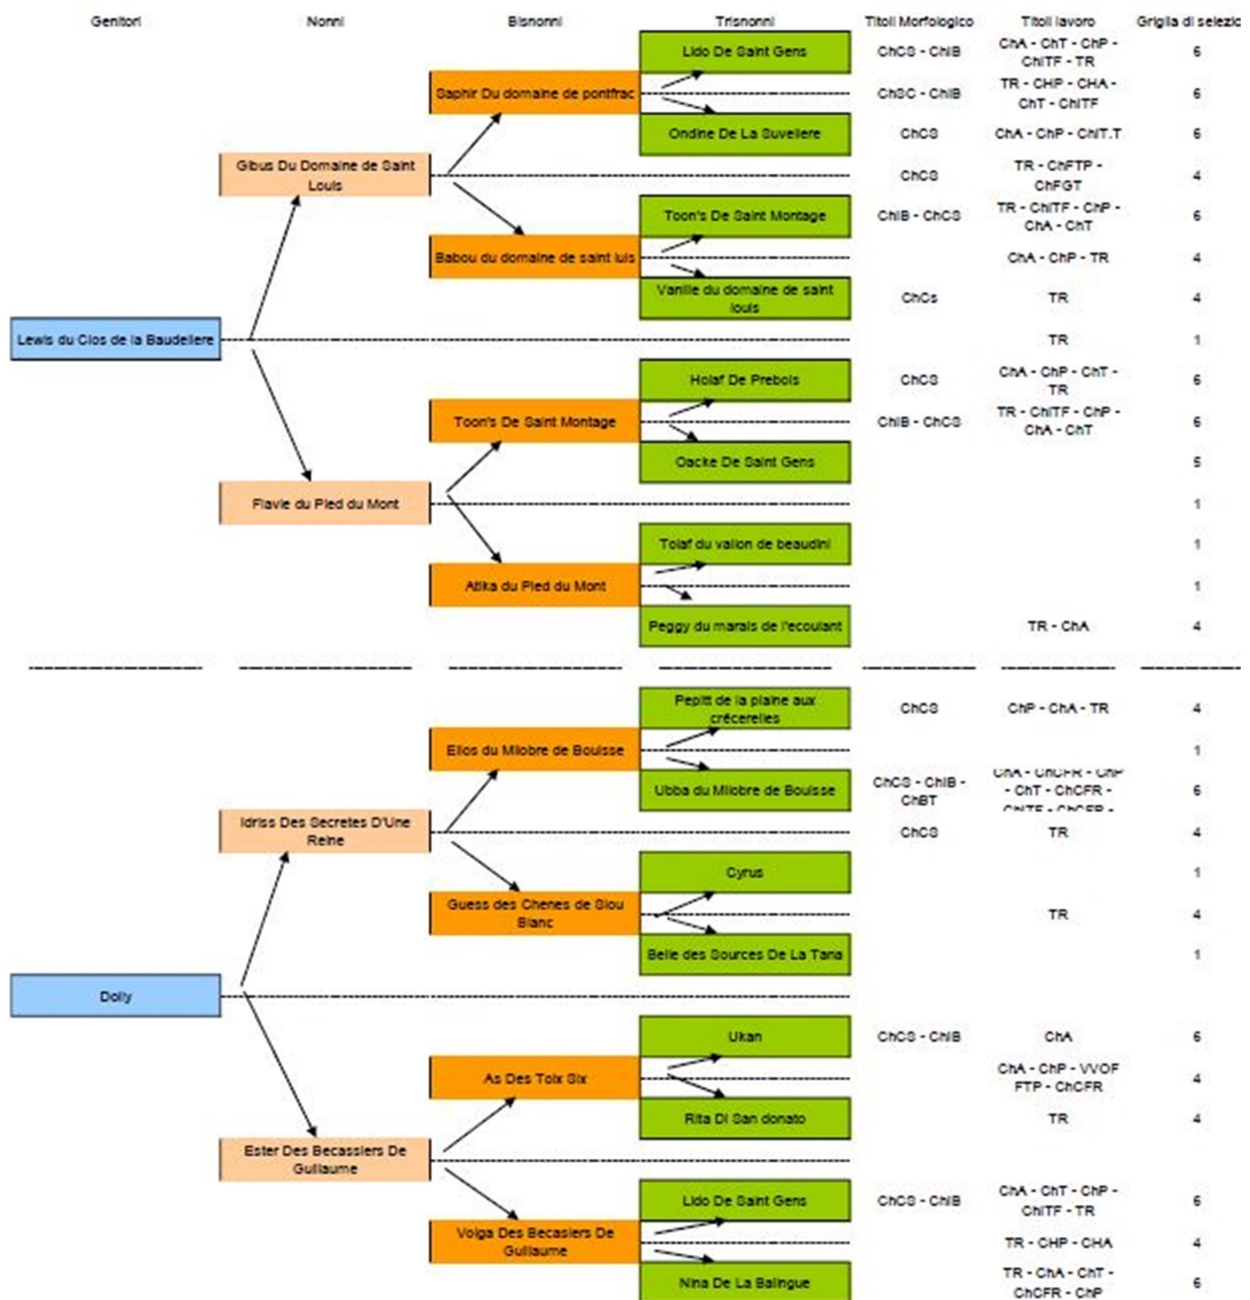

## “DEL BUGALLO”

Razza: Bracco Francese tipo Pirenei

Di “Franco Barsottini”

Iscritto al registro degli addestratori ENCI sez. 1

cani da utilità, compagnia agility e sport

Via Bugallo 1b – Crespina (PI)

Cellulare 3381621719

[www.allevamentodelbugallo.it](http://www.allevamentodelbugallo.it)

[info@allevamentodelbugallo.it](mailto:info@allevamentodelbugallo.it)

Il pedigree ENCI dei cuccioli;